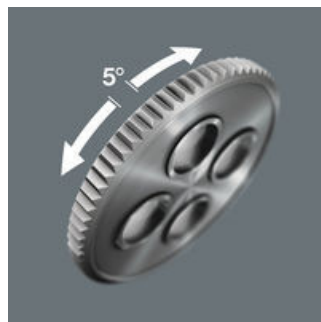

Vrij draaibare ratelkop

De ratelkop kan vrij gedraaid worden en kan door de aan beiden kanten aangebrachte schuifknop in elke positie vergrendeld worden. Zo werkt u zelfs in zeer nauwe- of moeilijk bereikbare inbouwsituaties probleemloos en met veel vrije ruimte voor uw hand. De vooraf ingestelde vastzetpunten 0°, 15°, 90° naar links of rechts garandeert veilig werken zonder dat de positie van de ratelkop verandert.

Echte sneldraaiers

De Zyklop Speed-ratels zijn echte sneldraaiers: De vliegwielconstructie zorgt voor de ongelooflijke versnelling van het schroefproces. De Kraffform-Greep en de vrijloophuls ondersteunen een hoge werksnelheid, vooral wanneer de ratel, door te weinig weerstand, nog niet grijpt.

Omschakelbaar

Alle Zyklop Speed-ratelsleutels kunnen met behulp van het kartelwiel in elke positie snel en eenvoudig op rechts- of linksom draaien worden omschakeld. Geen omslachtige handelingen, geen tijdverlies!

Kleine terughaalhoek

De vrij draaibare ratelkop met een fijne vertanding (72 tanden) heeft een kleine terughaalhoek van maar 5°. Deze terughaalhoek maakt snel en nauwkeurig werken in alle situaties mogelijk.