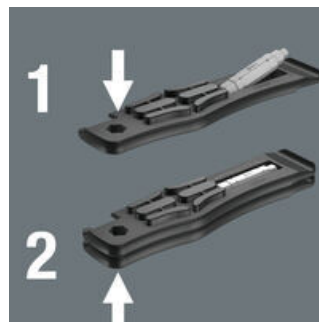

Compact

Het 4-in-1 bit wordt in de 9504 bandenlichters geklemd. De 9505 bandenlichter kan er opgezet worden, zodat bandenlichters en bit een compact pakket vormen.

Weblink

<https://products.wera.de/nl/screwdrivers_accessories_bicycle_set_15.html>

Wera - Bicycle Set 15
05004182001 - 4013288222190

Wera Werkzeuge GmbH
Korzter Straße 21-25
D-42349 Wuppertal
Tel: +49 (0)2 02 / 40 45-0
E-Mail: info@wera.de