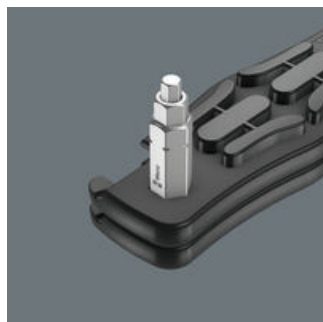

Bandenlichter plus bit = schroefgereedschap

Als de 9504 bandenlichters over elkaar geschoven worden, kunnen de 4-in-1 bits in de 1/4" opname gestoken worden en als schroefgereedschap gebruikt worden.