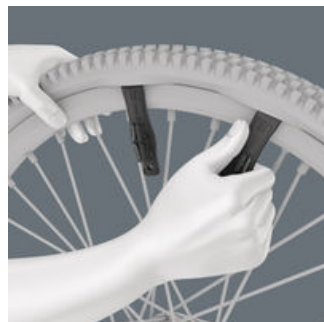

Het ultracompacte en lichte fietsgereedschap met twee 4-voudige bits en drie bandenlichters.

Met slechts één bit kunnen vier verschillende schroefprofielen gebruikt worden. Aanzienlijke gewichtsvermindering van meer dan 50%. Dankzij de enorme ruimtebesparing is Bicycle Set 15 zeer geschikt voor gebruik onderweg. Het verwerken van grote profielen is mogelijk dankzij inverterende kleine aandrijvingen. De bit is voorzien van een 1/4" zeskantaandrijving (Wera aansluiting serie 1) en kan zo ook worden gebruikt in bijvoorbeeld bitratels en bithandhouders met Rapidaptor. De 9504 bandenlichter heeft een 1/4" opname voor een 1/4" bit. Als beide 9504 bandenlichters over elkaar geschoven worden, kan een 4-in-1 bit gebruikt worden om ze als schroefgereedschap te gebruiken. De 9505 bandenlichter is ook ventieluitdraaier en ontluchter. De bandenlichters en 4-in-1 bits kunnen in elkaar gestoken worden om ze compact en bij elkaar op te bergen.

Met de glasvezel versterkte bandenlichters van kunststof kunt u de band veilig van de velg halen, zonder daarbij de velg te beschadigen. Met de ene bandenlichter de band van de velg lichten, in een spaak vastmaken en met de tweede bandenlichter de band verwijderen. De beide bandenlichters kunnen in elkaar worden geklikt waardoor kan worden voorkomen dat er een kwijt raakt.