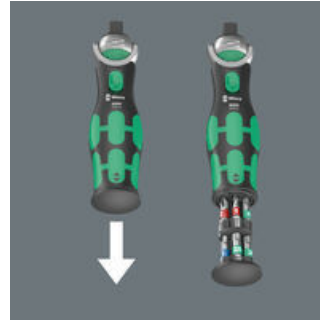

Compacte Zyklus ratel met bitmagazijn die makkelijk in een broekzak te steken is. Magnetische directe bevestiging voor 1/4" bits en 3/8" doppen. Gereedschap uiterst snel te wisselen omdat het niet wordt vergrendeld. Dankzij de op 0°, 15° en 90° instelbare kop kan het gereedschap worden gebruikt als ratel en ratelschroevendraaier. De fijne vertanding met 72 tanden maakt een kleine terughaalhoek van slechts 5° mogelijk. Veelzijdig inzetbaar dankzij 12 in de handgreep geïntegreerde bits. Het robuuste ratelmechanisme zorgt voor een voldoende hoog draaimoment. Perfecte combinatie van een Zyklus ratel en een 12-delige schroevendraaierset. De 75 mm lange universele houder voor 1/4" bits kan als verlengstuk gebruikt worden. Inclusief doppen in gangbare maten. 1 robuust stoffen riemtui 9468 voor bevestiging aan broekriem; ook geschikt voor bevestiging aan het Wera 2go System.

Wera Werkzeuge GmbH
Korzter Straße 21-25
D-42349 Wuppertal
Tel: +49 (0)2 02 / 40 45-0
E-Mail: info@wera.de

Opname voor combinatiegereedschap

Zyklus Pocket

De magnetische directe bevestiging is geschikt voor zowel 3/8" dopsleutels als 1/4" bits.

Met geïntegreerd bit-magazijn

In de handgreep van de compacte Zyklus ratel is een vast, vrij draaibaar bit-magazijn voor 12 bits (1/4", 25 mm lang) geïntegreerd.

Draaibare bitmagazijn

Dankzij het draaibare bitmagazijn kunnen bits makkelijker verwijderd worden onder alle omstandigheden en zit aan de handgreep vast. De bits zijn veilig opgeborgen.

Vrij zwenkbare ratelkop

De ratelkop kan vrij gedraaid worden en kan door de aan beiden kanten aangebrachte schuifknop in elke positie vergrendeld worden. Zo werkt u zelfs in zeer nauwe- of moeilijk bereikbare inbouwsituaties probleemloos en met veel vrije ruimte voor uw hand. De vooraf ingestelde vastzetpunten 0°, 15°, 90° naar links of rechts garandeert veilig werken zonder dat de positie van de ratelkop verandert.