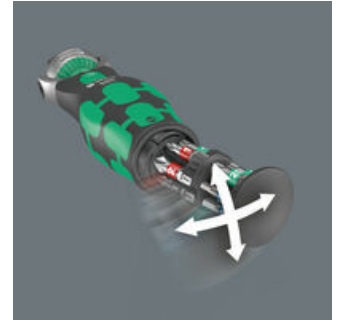

Compacte Zyklus ratel met bitmagazijn die makkelijk in een broekzak te steken is. Magnetische directe bevestiging voor 1/4" bits en 3/8" doppen. Gereedschap uiterst snel te wisselen omdat het niet wordt vergrendeld. Dankzij de op 0°, 15° en 90° instelbare kop kan het gereedschap worden gebruikt als ratel en ratelschroevendraaier. De fijne vertanding met 72 tanden maakt een kleine terughaalhoek van slechts 5° mogelijk. Veelzijdig inzetbaar dankzij 12 in de handgreep geïntegreerde bits. Het robuuste ratelmechanisme zorgt voor een voldoende hoog draaimoment. Perfecte combinatie van een Zyklus ratel en een 12-delige schroevendraaierset. De 75 mm lange universele houder voor 1/4" bits kan als verlengstuk gebruikt worden. Inclusief doppen in gangbare maten. 1 robuust stoffen riemtui 9468 voor bevestiging aan broekriem; ook geschikt voor bevestiging aan het Wera 2go System.

Wera Werkzeuge GmbH
Korzter Straße 21-25
D-42349 Wuppertal
Tel: +49 (0)2 02 / 40 45-0
E-Mail: info@wera.de

Opname voor combinatiegereedschap

Zyklus Pocket

De magnetische directe bevestiging is geschikt voor zowel 3/8" dopsleutels als 1/4" bits.

Met geïntegreerd bit-magazijn

In de handgreep van de compacte Zyklus ratel is een vast, vrij draaibaar bit-magazijn voor 12 bits (1/4", 25 mm lang) geïntegreerd.

Draaibare bitmagazijn

Dankzij het draaibare bitmagazijn kunnen bits makkelijker verwijderd worden onder alle omstandigheden en zit aan de handgreep vast. De bits zijn veilig opgeborgen.

Vrij zwenkbare ratelkop

De ratelkop kan vrij gedraaid worden en kan door de aan beiden kanten aangebrachte schuifknop in elke positie vergrendeld worden. Zo werkt u zelfs in zeer nauwe- of moeilijk bereikbare inbouwsituaties probleemloos en met veel vrije ruimte voor uw hand. De vooraf ingestelde vastzetpunten 0°, 15°, 90° naar links of rechts garandeert veilig werken zonder dat de positie van de ratelkop verandert.