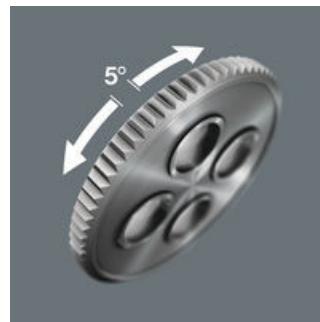

Met geïntegreerd bit-magazijn

In de handgreep van de compacte Zyklus ratel is een vast, vrij draaibaar bit-magazijn voor 12 bits (1/4", 25 mm lang) geïntegreerd.

Draaibare bitmagazijn

Dankzij het draaibare bitmagazijn kunnen bits makkelijker verwijderd worden onder alle omstandigheden en zit aan de handgreep vast. De bits zijn veilig opgeborgen.

Vrij zwenkbare ratelkop

De ratelkop kan vrij gedraaid worden en kan door de aan beiden kanten aangebrachte schuifknop in elke positie vergrendeld worden. Zo werkt u zelfs in zeer nauwe- of moeilijk bereikbare inbouwsituaties probleemloos en met veel vrije ruimte voor uw hand. De vooraf ingestelde vastzetpunten 0°, 15°, 90° naar links of rechts garandeert veilig werken zonder dat de positie van de ratelkop verandert.

Bevestiging van de ratelkop

Dankzij de schuifschakelaars aan beide kanten kan de ratelkop in de standaard posities van 0°, 15° en 90° naar rechts en links vastgezet worden.

Kleine terughaalhoek

De fijne vertanding met 72 tanden zorgt voor een kleine terughaalhoek van slechts 5° en maakt werken op lastige bereikbare schroeflocaties mogelijk.

Omschakelbaar

De Zyklus Pocket ratel is via het geribde wielje in elke positie snel en licht om te schakelen naar rechtsom of linksom vastdraaien.

Weblink

https://products.wera.de/nl/ratchets_and_accessories_the_zyklus_ratchets_zyklus_pocket_and_accessories_zyklus_pocket_8009_zyklus_pocket_set_2.html