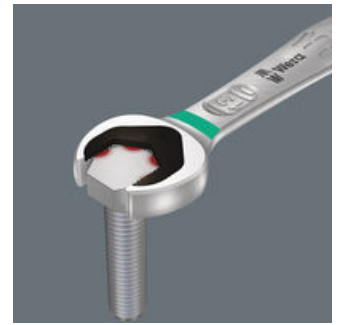

Eindaanslag

De sleutel telkens weer opnieuw aanzetten, permanent nazetten, de kracht doseren om het gevaar voor letsel te vermijden? Dat is verleden tijd! Vandaag voorkomt de Joker met zijn eindaanslag dat men van de kop van de moer naar onderen afglijdt. Dat maakt het werk eenvoudiger. En: bij het sleutelen kan veel meer kracht worden aangewend.