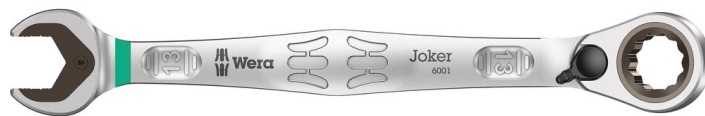

6001 Joker Switch Steek- en ringratelsleutel, omschakelbaar, 13 x 179 mm

6001 Joker Switch Steek- en ringratelsleutel, omschakelbaar

GTIN:	4013288184702	Afmetingen:	310x95x85 mm
Onderdeelnr.:	05020068001	Gewicht:	118 g
Artikelnummer:	6001 Joker Switch	Land van herkomst:	CZ
		Goederencode (HS-code):	82041100

- Met praktische vasthoudfunctie via metalen plaat in de bek
- Geen losraken door hoekaanslag
- Met hoge fijne vertanding en robuust vergrendelingselement
- 15° gebogen ratelzijde
- Met "Take it easy tool finder": kleurcodering op maat

Joker steek/ring-ratelsleutel met gebogen ratelzijde en omschakelpal. Met vasthoudfunctie via metalen plaat in bek, om het verliezen van schroeven en moeren te reduceren. De geïntegreerde eindaanslag voorkomt het wegglijden naar beneden van de schroefkop en maakt hoge draaimomenten mogelijk. De verwisselbare metalen plaat in de bek houdt met extra harde tanden schroeven en moeren en vermindert het risico op wegglijden. De intelligente dubbele zeskantgeometrie zorgt voor een sluitende verbinding met schroef of moer en vermindert zo ook het risico op wegglijden. Dankzij de kleine terughaalhoek van slechts 30° aan de steekzijde behoort het tijdrovende omkeren van de sleutel tijdens het schroeven tot het verleden. Het omschakelbare ratelmechaniek aan de ringzijde met hoge fijne vertanding (80 tanden) biedt veel flexibiliteit, ook op plekken waar weinig ruimte is. Hoorbaar nauwkeurig ratelmechaniek. Het robuuste, tweedelige vergrendelingselement zorgt bovendien voor een zeer goede stabiliteit. Met 15° gebogen ratelzijde voor veilig werken bij hoge draaimomenten. De speciale smeedvorm maakt overdracht hoge draaimomenten mogelijk en geeft het geheel een hoge buigstijfheid. Gemaakt van sterk chroom-molybdeen staal met nikkel-chroom coating voor een hoge bescherming tegen corrosie. Met 'Take it easy'-Toolfinder: Kleurcodering op grootte.