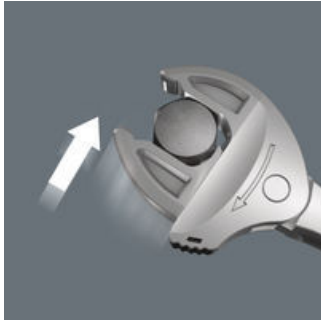

Veel gebruikers zouden graag willen beschikken over een universeel gereedschap dat voor zoveel mogelijk zaken te gebruiken is. Een stuk gereedschap voor meerdere metrische en inch maten. En dit zou zich dan ook nog eens automatisch aan de verschillende schroefmaten moeten aanpassen. Veilig vastgrijpen, niets beschadigen en een hoge werksnelheid mogelijk maken. Dankzij de traploos en parallel lopende bekken is het gereedschap geschikt voor meerdere maten steeksleutels. De vereiste maat wordt automatisch bij het aanzetten op de zeskantmoer en schroef ingesteld. Het geïntegreerde hefboommechanisme klemt de zeskantschroef of -moer veilig tussen de bekken in, wat het risico op wegglijden en beschadigingen aanzienlijk verkleint. De ratelfunctie maakt snel en soepel schroeven zonder telkens het gereedschap te moeten verplaatsen mogelijk. Door toepassing van hoekprisma's kan een terughaalhoek van slechts 30° bereikt worden. De 1-zijde-constructie in combinatie met de ratelfunctie en het hoekprisma maakt werken in krappe ruimtes mogelijk. De instelbare Joker 6004 is een echt universeel schroefgereedschap. Zelfinstellend. Vastgrijpend. Ratelend.

6004 Joker zelfinstellende, verstelbare steeksleutel

Joker 6004: Automatisch en traploos zelfinstellend

Middels traploos parallel lopende bekken vervangt de Joker steeksleutel 6004 meerdere steeksleutelformaten binnen het aangegeven formaatbereik. De vereiste maat vindt de sleutel zelf zodra deze wordt aangezet op moer of schroef; instellen is niet nodig.

Joker 6004: Veilig voor de schroeven

De parallel lopende gladde bekken van de Joker 6004 liggen goed aan tegen het oppervlak waardoor afronden van de moer resp. schroefkop wordt voorkomen dat zich kan voordoen bij krachtoverdracht via de hoeken.