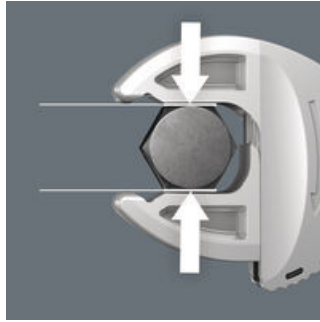

Veel gebruikers zouden graag willen beschikken over een universeel gereedschap dat voor zoveel mogelijk zaken te gebruiken is. Een stuk gereedschap voor meerdere metrische en inch maten. En dit zou zich dan ook nog eens automatisch aan de verschillende schroefmaten moeten aanpassen. Veilig vastgrijpen, niets beschadigen en een hoge werksnelheid mogelijk maken. Dankzij de traploos en parallel lopende bekken is het gereedschap geschikt voor meerdere maten steeksleutels. De vereiste maat wordt automatisch bij het aanzetten op de zeskantmoer en schroef ingesteld. Het geïntegreerde hefboommechanisme klemt de zeskantschroef of -moer veilig tussen de bekken in, wat het risico op wegglijden en beschadigingen aanzienlijk verkleint. De ratelfunctie maakt snel en soepel schroeven zonder telkens het gereedschap te moeten verplaatsen mogelijk. Door toepassing van hoekprisma's kan een terughaalhoek van slechts 30° bereikt worden. De 1-zijde-constructie in combinatie met de ratelfunctie en het hoekprisma maakt werken in krappe ruimtes mogelijk. De instelbare Joker 6004 is een echt universeel schroefgereedschap. Zelfinstellend. Vastgrijpend. Ratelend.

6004 Joker zelfinstellende, verstelbare steeksleutel

Joker 6004: Automatisch en traploos zelfinstellend

Middels traploos parallel lopende bekken vervangt de Joker steeksleutel 6004 meerdere steeksleutelformaten binnen het aangegeven formaatbereik. De vereiste maat vindt de sleutel zelf zodra deze wordt aangezet op moer of schroef; instellen is niet nodig.

Joker 6004: Veilig voor de schroeven

De parallel lopende gladde bekken van de Joker 6004 liggen goed aan tegen het oppervlak waardoor afronden van de moer resp. schroefkop wordt voorkomen dat zich kan voordoen bij krachtoverdracht via de hoeken.