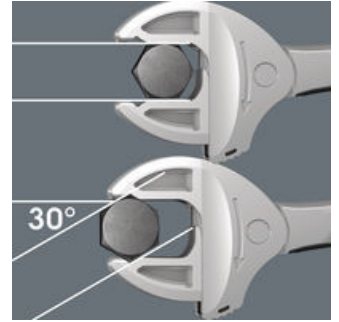

Veel gebruikers zouden graag willen beschikken over een universeel gereedschap dat voor zoveel mogelijk zaken te gebruiken is. Een stuk gereedschap voor meerdere metrische en inch maten. En dit zou zich dan ook nog eens automatisch aan de verschillende schroefmaten moeten aanpassen. Veilig vastgrijpen, niets beschadigen en een hoge werksnelheid mogelijk maken. Dankzij de traploos en parallel lopende bekken is het gereedschap geschikt voor meerdere maten steeksleutels. De vereiste maat wordt automatisch bij het aanzetten op de zeskantmoer en schroef ingesteld. Het geïntegreerde hefboommechanisme klemt de zeskantschroef of -moer veilig tussen de bekken in, wat het risico op wegglijden en beschadigingen aanzienlijk verkleint. De ratelfunctie maakt snel en soepel schroeven zonder telkens het gereedschap te moeten verplaatsen mogelijk. Door toepassing van hoekprisma's kan een terughaalhoek van slechts 30° bereikt worden. De 1-zijde-constructie in combinatie met de ratelfunctie en het hoekprisma maakt werken in krappe ruimtes mogelijk. De instelbare Joker 6004 is een echt universeel schroefgereedschap. Zelfinstellend. Vastgrijpend. Ratelend.

6004 Joker zelfinstellende, verstelbare steeksleutel

Joker 6004: Automatisch en traploos zelfinstellend

Middels traploos parallel lopende bekken vervangt de Joker steeksleutel 6004 meerdere steeksleutelformaten binnen het aangegeven formaatbereik. De vereiste maat vindt de sleutel zelf zodra deze wordt aangezet op moer of schroef; instellen is niet nodig.

Joker 6004: Veilig voor de schroeven

De parallel lopende gladde bekken van de Joker 6004 liggen goed aan tegen het oppervlak waardoor afronden van de moer resp. schroefkop wordt voorkomen dat zich kan voordoen bij krachtoverdracht via de hoeken.

Joker 6004: Ratelmechaniek om snel te kunnen werken

De ratelfunctie in de bek maakt snel en vloeiend schroeven mogelijk zonder het gereedschap telkens te moeten afnemen.

Joker 6004: Geringe terughaalhoek