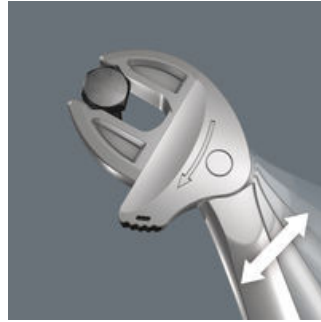

Veel gebruikers zouden graag willen beschikken over een universeel gereedschap dat voor zoveel mogelijk zaken te gebruiken is. Een stuk gereedschap voor meerdere metrische en inch maten. En dit zou zich dan ook nog eens automatisch aan de verschillende schroefmaten moeten aanpassen. Veilig vastgrijpen, niets beschadigen en een hoge werksnelheid mogelijk maken. Dankzij de traploos en parallel lopende bekken is het gereedschap geschikt voor meerdere maten steeksleutels. De vereiste maat wordt automatisch bij het aanzetten op de zeskantmoer en schroef ingesteld. Het geïntegreerde hefboommechanisme klemt de zeskantschroef of -moer veilig tussen de bekken in, wat het risico op wegglijden en beschadigingen aanzienlijk verkleint. De ratelfunctie maakt snel en soepel schroeven zonder telkens het gereedschap te moeten verplaatsen mogelijk. Door toepassing van hoekprisma's kan een terughaalhoek van slechts 30° bereikt worden. De 1-zijde-constructie in combinatie met de ratelfunctie en het hoekprisma maakt werken in krappe ruimtes mogelijk. De instelbare Joker 6004 is een echt universeel schroefgereedschap. Zelfinstellend. Vastgrijpend. Ratelend.

6004 Joker zelfinstellende, verstelbare steeksleutel

Joker 6004: Automatisch en traploos zelfinstellend

Middels traploos parallel lopende bekken vervangt de Joker steeksleutel 6004 meerdere steeksleutelformaten binnen het aangegeven formaatbereik. De vereiste maat vindt de sleutel zelf zodra deze wordt aangezet op moer of schroef; instellen is niet nodig.

Joker 6004: Veilig voor de schroeven

De parallel lopende gladde bekken van de Joker 6004 liggen goed aan tegen het oppervlak waardoor afronden van de moer resp. schroefkop wordt voorkomen dat zich kan voordoen bij krachtoverdracht via de hoeken.

Joker 6004: Ratelmechaniek om snel te kunnen werken

De ratelfunctie in de bek maakt snel en vloeiend schroeven mogelijk zonder het gereedschap telkens te moeten afnemen.

Joker 6004: Geringe terughaalhoek