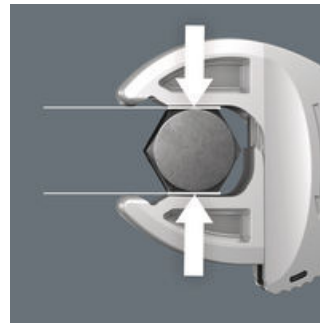

Veel gebruikers zouden graag willen beschikken over een universeel gereedschap dat voor zoveel mogelijk zaken te gebruiken is. Eén stuk gereedschap voor meerdere metrische en inch maten. En dit zou zich dan ook nog eens automatisch aan de verschillende schroefmaten moeten aanpassen. Veilig vastgrijpen, niets beschadigen en een hoge werksnelheid mogelijk maken. Dankzij de traploos en parallel lopende bekken is het gereedschap geschikt voor meerdere maten steeksleutels. De vereiste maat wordt automatisch bij het aanzetten op de zeskantmoer en schroef ingesteld. Het geïntegreerde hefboommechanisme klemt de zeskantschroef of -moer veilig tussen de bekken in, wat het risico op wegglijden en beschadigingen aanzienlijk verkleint. De ratelfunctie maakt snel en soepel schroeven zonder telkens het gereedschap te moeten verplaatsen mogelijk. Door toepassing van hoekprisma's kan een terughaalhoek van slechts 30° bereikt worden. De 1-zijde-constructie in combinatie met de ratelfunctie en het hoekprisma maakt werken in krappe ruimtes mogelijk. De instelbare Joker 6004 is een echt universeel schroefgereedschap. Zelfinstellend. Vastgrijpend. Ratelend.

Middels traploos parallel lopende bekken vervangt de Joker steeksleutel 6004 meerdere steeksleutelformaten binnen het aangegeven formaatbereik. De vereiste maat vindt de sleutel zelf zodra deze wordt aangezet op moer of schroef; instellen is niet nodig.

Joker 6004: Veilig voor de schroeven

De parallel lopende gladde bekken van de Joker 6004 liggen goed aan tegen het oppervlak waardoor afronden van de moer resp. schroefkop wordt voorkomen dat zich kan voordoen bij krachtoverdracht via de hoeken.