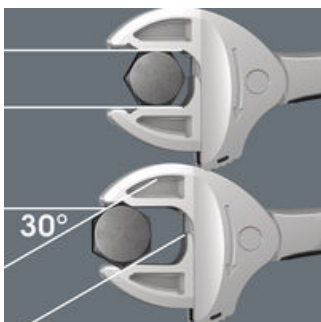

Veel gebruikers zouden graag willen beschikken over een universeel gereedschap dat voor zoveel mogelijk zaken te gebruiken is. Eén stuk gereedschap voor meerdere metrische en inch maten. En dit zou zich dan ook nog eens automatisch aan de verschillende schroefmaten moeten aanpassen. Veilig vastgrijpen, niets beschadigen en een hoge werksnelheid mogelijk maken. Dankzij de traploos en parallel lopende bekken is het gereedschap geschikt voor meerdere maten steeksleutels. De vereiste maat wordt automatisch bij het aanzetten op de zeskantmoer en schroef ingesteld. Het geïntegreerde hefboommechanisme klemt de zeskantschroef of -moer veilig tussen de bekken in, wat het risico op wegglijden en beschadigingen aanzienlijk verkleint. De ratelfunctie maakt snel en soepel schroeven zonder telkens het gereedschap te moeten verplaatsen mogelijk. Door toepassing van hoekprisma's kan een terughaalhoek van slechts 30° bereikt worden. De 1-zijde-constructie in combinatie met de ratelfunctie en het hoekprisma maakt werken in krappe ruimtes mogelijk. De instelbare Joker 6004 is een echt universeel schroefgereedschap. Zelfinstellend. Vastgrijpend. Ratelend.

Middels traploos parallel lopende bekken vervangt de Joker steeksleutel 6004 meerdere steeksleutelformaten binnen het aangegeven formaatbereik. De vereiste maat vindt de sleutel zelf zodra deze wordt aangezet op moer of schroef; instellen is niet nodig.

Joker 6004: Veilig voor de schroeven

De parallel lopende gladde bekken van de Joker 6004 liggen goed aan tegen het oppervlak waardoor afronden van de moer resp. schroefkop wordt voorkomen dat zich kan voordoen bij krachtoverdracht via de hoeken.

Joker 6004: Ratelmechaniek om snel te kunnen werken

De ratelfunctie in de bek maakt snel en vloeiend schroeven mogelijk zonder het gereedschap telkens te moeten afnemen.

Joker 6004: Geringe terughaalhoek