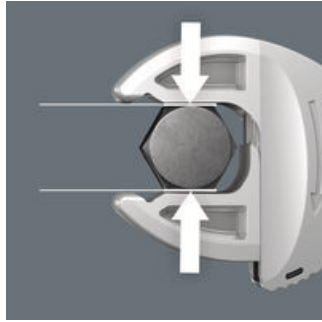

Veel gebruikers zouden graag willen beschikken over een universeel gereedschap dat voor zoveel mogelijk zaken te gebruiken is. Eén stuk gereedschap voor meerdere metrische en inch maten. En dit zou zich dan ook nog eens automatisch aan de verschillende schroefmaten moeten aanpassen. Veilig vastgrijpen, niets beschadigen en een hoge werksnelheid mogelijk maken. Dankzij de traploos en parallel lopende bekken is het gereedschap geschikt voor meerdere maten steeksleutels. De vereiste maat wordt automatisch bij het aanzetten op de zeskantmoer en schroef ingesteld. Het geïntegreerde hefboommechanisme klemt de zeskantschroef of -moer veilig tussen de bekken in, wat het risico op wegglijden en beschadigingen aanzienlijk verkleint. De ratelfunctie maakt snel en soepel schroeven zonder telkens het gereedschap te moeten verplaatsen mogelijk. Door toepassing van hoekprisma's kan een terughaalhoek van slechts 30° bereikt worden. De 1-zijde-constructie in combinatie met de ratelfunctie en het hoekprisma maakt werken in krappe ruimtes mogelijk. De instelbare Joker 6004 is een echt universeel schroefgereedschap. Zelfinstellend. Vastgrijpend. Ratelend.

6004 Joker zelfinstellende, verstelbare steeksleutel

Joker 6004: Automatisch en traploos zelfinstellend

Middels traploos parallel lopende bekken vervangt de Joker steeksleutel 6004 meerdere steeksleutelformaten binnen het aangegeven formaatbereik. De vereiste maat vindt de sleutel zelf zodra deze wordt aangezet op moer of schroef; instellen is niet nodig.

Joker 6004: Veilig voor de schroeven

De parallel lopende gladde bekken van de Joker 6004 liggen goed aan tegen het oppervlak waardoor afronden van de moer resp. schroefkop wordt voorkomen dat zich kan voordoen bij krachtoverdracht via de hoeken.