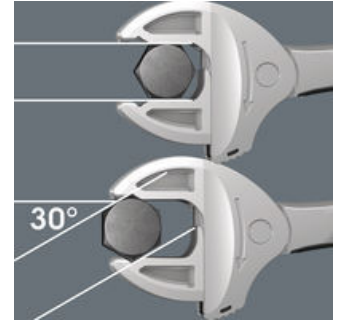

Veel gebruikers zouden graag willen beschikken over een universeel gereedschap dat voor zoveel mogelijk zaken te gebruiken is. Eén stuk gereedschap voor meerdere metrische en inch maten. En dit zou zich dan ook nog eens automatisch aan de verschillende schroefmaten moeten aanpassen. Veilig vastgrijpen, niets beschadigen en een hoge werksnelheid mogelijk maken. Dankzij de traploos en parallel lopende bekken is het gereedschap geschikt voor meerdere maten steeksleutels. De vereiste maat wordt automatisch bij het aanzetten op de zeskantmoer en schroef ingesteld. Het geïntegreerde hefboommechanisme klemt de zeskantschroef of -moer veilig tussen de bekken in, wat het risico op wegglijden en beschadigingen aanzienlijk verkleint. De ratelfunctie maakt snel en soepel schroeven zonder telkens het gereedschap te moeten verplaatsen mogelijk. Door toepassing van hoekprisma's kan een terughaalhoek van slechts 30° bereikt worden. De 1-zijde-constructie in combinatie met de ratelfunctie en het hoekprisma maakt werken in krappe ruimtes mogelijk. De instelbare Joker 6004 is een echt universeel schroefgereedschap. Zelfinstellend. Vastgrijpend. Ratelend.

6004 Joker zelfinstellende, verstelbare steeksleutel

Joker 6004: Automatisch en traploos zelfinstellend

Middels traploos parallel lopende bekken vervangt de Joker steeksleutel 6004 meerdere steeksleutelformaten binnen het aangegeven formaatbereik. De vereiste maat vindt de sleutel zelf zodra deze wordt aangezet op moer of schroef; instellen is niet nodig.

Joker 6004: Veilig voor de schroeven

De parallel lopende gladde bekken van de Joker 6004 liggen goed aan tegen het oppervlak waardoor afronden van de moer resp. schroefkop wordt voorkomen dat zich kan voordoen bij krachtoverdracht via de hoeken.

Joker 6004: Ratelmechaniek om snel te kunnen werken

De ratelfunctie in de bek maakt snel en vloeiend schroeven mogelijk zonder het gereedschap telkens te moeten afnemen.

Joker 6004: Geringe terughaalhoek