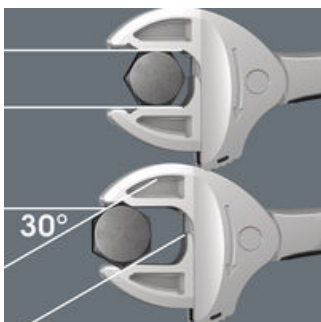

Veel gebruikers zouden graag willen beschikken over een universeel gereedschap dat voor zoveel mogelijk zaken te gebruiken is. Eén stuk gereedschap voor meerdere metrische en inch maten. En dit zou zich dan ook nog eens automatisch aan de verschillende schroefmaten moeten aanpassen. Veilig vastgrijpen, niets beschadigen en een hoge werksnelheid mogelijk maken. Dankzij de traploos en parallel lopende bekken is het gereedschap geschikt voor meerdere maten steeksleutels. De vereiste maat wordt automatisch bij het aanzetten op de zeskantmoer en schroef ingesteld. Het geïntegreerde hefboommechanisme klemt de zeskantschroef of -moer veilig tussen de bekken in, wat het risico op wegglijden en beschadigingen aanzienlijk verkleint. De ratelfunctie maakt snel en soepel schroeven zonder telkens het gereedschap te moeten verplaatsen mogelijk. Door toepassing van hoekprisma's kan een terughaalhoek van slechts 30° bereikt worden. De 1-zijde-constructie in combinatie met de ratelfunctie en het hoekprisma maakt werken in krappe ruimtes mogelijk. De instelbare Joker 6004 is een echt universeel schroefgereedschap. Zelfinstellend. Vastgrijpend. Ratelend.

**Joker 6004: Automatisch en traploos zelfinstellend**

Middels traploos parallel lopende bekken vervangt de Joker steeksleutel 6004 meerdere steeksleutelformaten binnen het aangegeven formaatbereik. De vereiste maat vindt de sleutel zelf zodra deze wordt aangezet op moer of schroef; instellen is niet nodig.

**Joker 6004: Veilig voor de schroeven**

De parallel lopende gladde bekken van de Joker 6004 liggen goed aan tegen het oppervlak waardoor afronden van de moer resp. schroefkop wordt voorkomen dat zich kan voordoen bij krachtoverdracht via de hoeken.

**Joker 6004: Ratelmechaniek om snel te kunnen werken**

De ratelfunctie in de bek maakt snel en vloeiend schroeven mogelijk zonder het gereedschap telkens te moeten afnemen.

**Joker 6004: Geringe terughaalhoek**