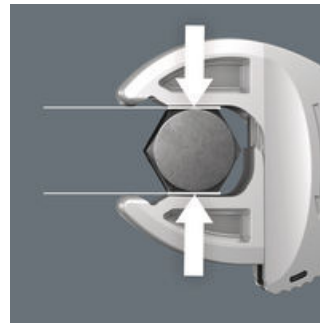

Veel gebruikers zouden graag willen beschikken over een universeel gereedschap dat voor zoveel mogelijk zaken te gebruiken is. Eén stuk gereedschap voor meerdere metrische en inch maten. En dit zou zich dan ook nog eens automatisch aan de verschillende schroefmaten moeten aanpassen. Veilig vastgrijpen, niets beschadigen en een hoge werksnelheid mogelijk maken. Dankzij de traploos en parallel lopende bekken is het gereedschap geschikt voor meerdere maten steeksleutels. De vereiste maat wordt automatisch bij het aanzetten op de zeskantmoer en schroef ingesteld. Het geïntegreerde hefboommechanisme klemt de zeskantschroef of -moer veilig tussen de bekken in, wat het risico op wegglijden en beschadigingen aanzienlijk verkleint. De ratelfunctie maakt snel en soepel schroeven zonder telkens het gereedschap te moeten verplaatsen mogelijk. Door toepassing van hoekprisma's kan een terughaalhoek van slechts 30° bereikt worden. De 1-zijde-constructie in combinatie met de ratelfunctie en het hoekprisma maakt werken in krappe ruimtes mogelijk. De instelbare Joker 6004 is een echt universeel schroefgereedschap. Zelfinstellend. Vastgrijpend. Ratelend.

**Joker 6004: Automatisch en traploos zelfinstellend**

Middels traploos parallel lopende bekken vervangt de Joker steeksleutel 6004 meerdere steeksleutelformaten binnen het aangegeven formaatbereik. De vereiste maat vindt de sleutel zelf zodra deze wordt aangezet op moer of schroef; instellen is niet nodig.

**Joker 6004: Veilig voor de schroeven**

De parallel lopende gladde bekken van de Joker 6004 liggen goed aan tegen het oppervlak waardoor afronden van de moer resp. schroefkop wordt voorkomen dat zich kan voordoen bij krachtoverdracht via de hoeken.