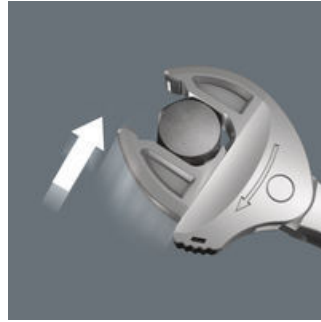

Veel gebruikers zouden graag willen beschikken over een universeel gereedschap dat voor zoveel mogelijk zaken te gebruiken is. Eén stuk gereedschap voor meerdere metrische en duimse maten. En dit zou zich dan ook nog eens automatisch aan de verschillende schroefmaten moeten aanpassen. Veilig vastgrijpen, niets beschadigen en een hoge werksnelheid mogelijk maken. Middels de traploos en parallel lopende bekken worden meerdere steeksleutelformaten vervangen. De vereiste maat wordt automatisch bij het aanzetten op de zeskantmoer en schroef ingesteld. Het geïntegreerde hefboommechanisme klemt de zeskantschroef resp. -moer tussen de bekken veilig in, hetgeen het risico op wegglijden en beschadigen aanzienlijk verkleint. De ratelfunctie maakt snel en soepel schroeven zonder telkens het gereedschap te moeten verplaatsen mogelijk. Door toepassing van hoekprisma's wordt een terughaalhoek van slechts 30° gerealiseerd. De 1-zijde-constructie in combinatie met de ratelfunctie en het hoekprisma maakt werken in krappe ruimtes mogelijk. De instelbare Joker 6004 is hét universele schroefgereedschap. Zelfinstellend. Vastgrijpend. Ratelend. Vierdelige set voor tenminste 18 verschillende metrische en duimse schroefbits in compacte vouwtas. De etuis kunnen dankzij klittenband aan de achterzijde worden bevestigd aan wanden, rekken, gereedschapswagens en het Wera 2go systeem.

Middels traploos parallel lopende bekken vervangt de Joker steeksleutel 6004 meerdere steeksleutelformaten binnen het aangegeven formaatbereik. De vereiste maat vindt de sleutel zelf zodra deze wordt aangezet op moer of schroef; instellen is niet nodig.

Joker 6004: Veilig voor de schroeven

De parallel lopende gladde bekken van de Joker 6004 liggen goed aan tegen het oppervlak waardoor afronden van de moer resp. schroefkop wordt voorkomen dat zich kan voordoen bij krachtoverdracht via de hoeken.