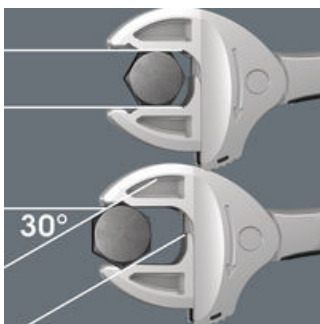

Middels traploos parallel lopende bekken vervangt de Joker steeksleutel 6004 meerdere steeksleutelformaten binnen het aangegeven formaatbereik. De vereiste maat vindt de sleutel zelf zodra deze wordt aangezet op moer of schroef; instellen is niet nodig.

Joker 6004: Veilig voor de schroeven

De parallel lopende gladde bekken van de Joker 6004 liggen goed aan tegen het oppervlak waardoor afronden van de moer resp. schroefkop wordt voorkomen dat zich kan voordoen bij krachtoverdracht via de hoeken.

Joker 6004: Ratelmechaniek om snel te kunnen werken

De ratelfunctie in de bek maakt snel en vloeiend schroeven mogelijk zonder het gereedschap telkens te moeten afnemen.

Joker 6004: Geringe terughaalhoek