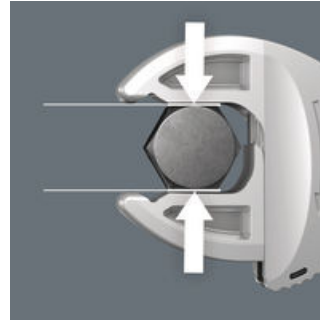

Joker 6004: Veilig voor de schroeven

De parallel lopende gladde bekken van de Joker 6004 liggen goed aan tegen het oppervlak waardoor afronden van de moer resp. schroefkop wordt voorkomen dat zich kan voordoen bij krachtoverdracht via de hoeken.