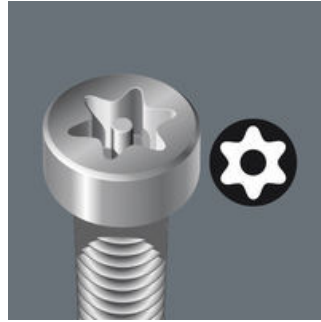

stiftsleutel met kunststof ommanteling (SPKL) en rondmateriaal met goede grip. De ommanteling maakt ook werken bij lage temperaturen aangenaam en spaart de vingers. Alle stiftsleutels zijn snel te vinden dankzij de kleur- en formaatcodering. Het slijtvaste materiaal van de clip garandeert een veilige grip op de stiftsleutels; sleutels makkelijk uit clip te nemen. Voor TORX®- en TORX® BO (met boring)-schroefverbindingen.

TORX® Stiftsleutels

TORX® met veiligheidsstift

Stiftsleutel voor binnen TORX® schroeven en binnen TORX® schroeven met lip (BO = boring)

Ontworpen om niet-geautoriseerd loshalen van veiligheidsverschroevingen te voorkomen. Om het normale gebruik van TORX® gereedschap niet toe te staan, heeft deze schroef in de pasvorm een uitstekende pen. Deze wordt in de boring van de TORX® BO gereedschap opgenomen en de veiligheidsschroef kan los gemaakt worden.

Kogelkop TORX®

Dankzij het kogelkop-profiel is het mogelijk om de schroef onder een hoek aan- of los te draaien.

Clip met magnetiseerhulp

Vaak helpt het als de schroef met behulp van magneetkracht op de stiftsleutel gehouden wordt. De Wera Clips met magnetiseerhulp bieden dit voordeel.