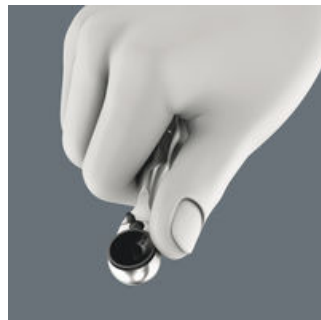

### Veilige grip en makkelijk uit te nemen

Veilige bitvasthoudfunctie dankzij vergrendelmechanisme. Met sterke permanente magneten.

### Slanke bithouder 393 S

Dankzij de uiterst slanke bithouder kan ook op plekken met weinig ruimte worden gewerkt.

### De Zyklop Mini 1

Wera bitratel voor uiterst snel schroeven, ook waar nauwelijks ruimte is. Met directe bitopname. Met de Wera adapter 870/1 (1/4" zeskant naar 1/4" vierkant) kunnen ook 1/4" steeksleutels worden bediend.